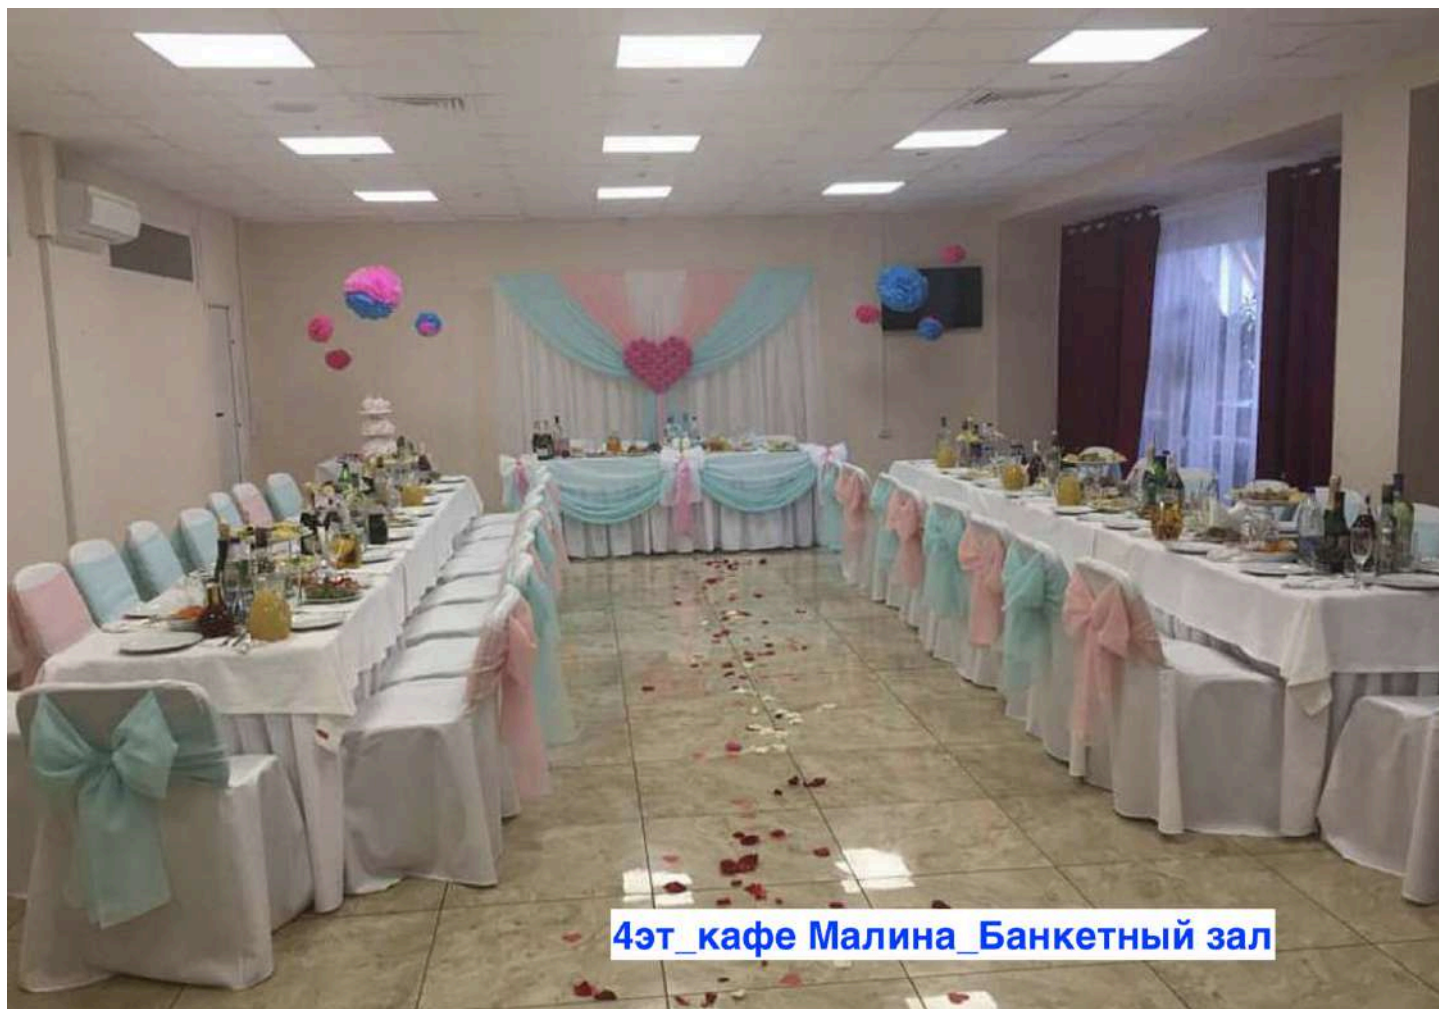

3эт\_ Зона эскалатора

**3 эт\_Левая часть Большого крыла**

**ВХОД НА 4 ЭТАЖ В КАФЕ МАЛИНА (СЛЕВА):**

4эт\_кафе Малина\_ Правая часть зала

4эт\_кафе Малина\_ Левая часть зала

2GIS

4эт\_кафе Малина\_ Линия раздачи

4эт\_кафе Малина\_Банкетный зал

4эт\_кафе Малина\_Общий зал\_Свадебное оформление

4эт\_кафе Малина\_Зал со стороны центр лестницы

4эт\_кафе Малина\_Летняя терраса

4эт\_кафе Малина\_Танцпол\_Светящийся пол\_Ферма