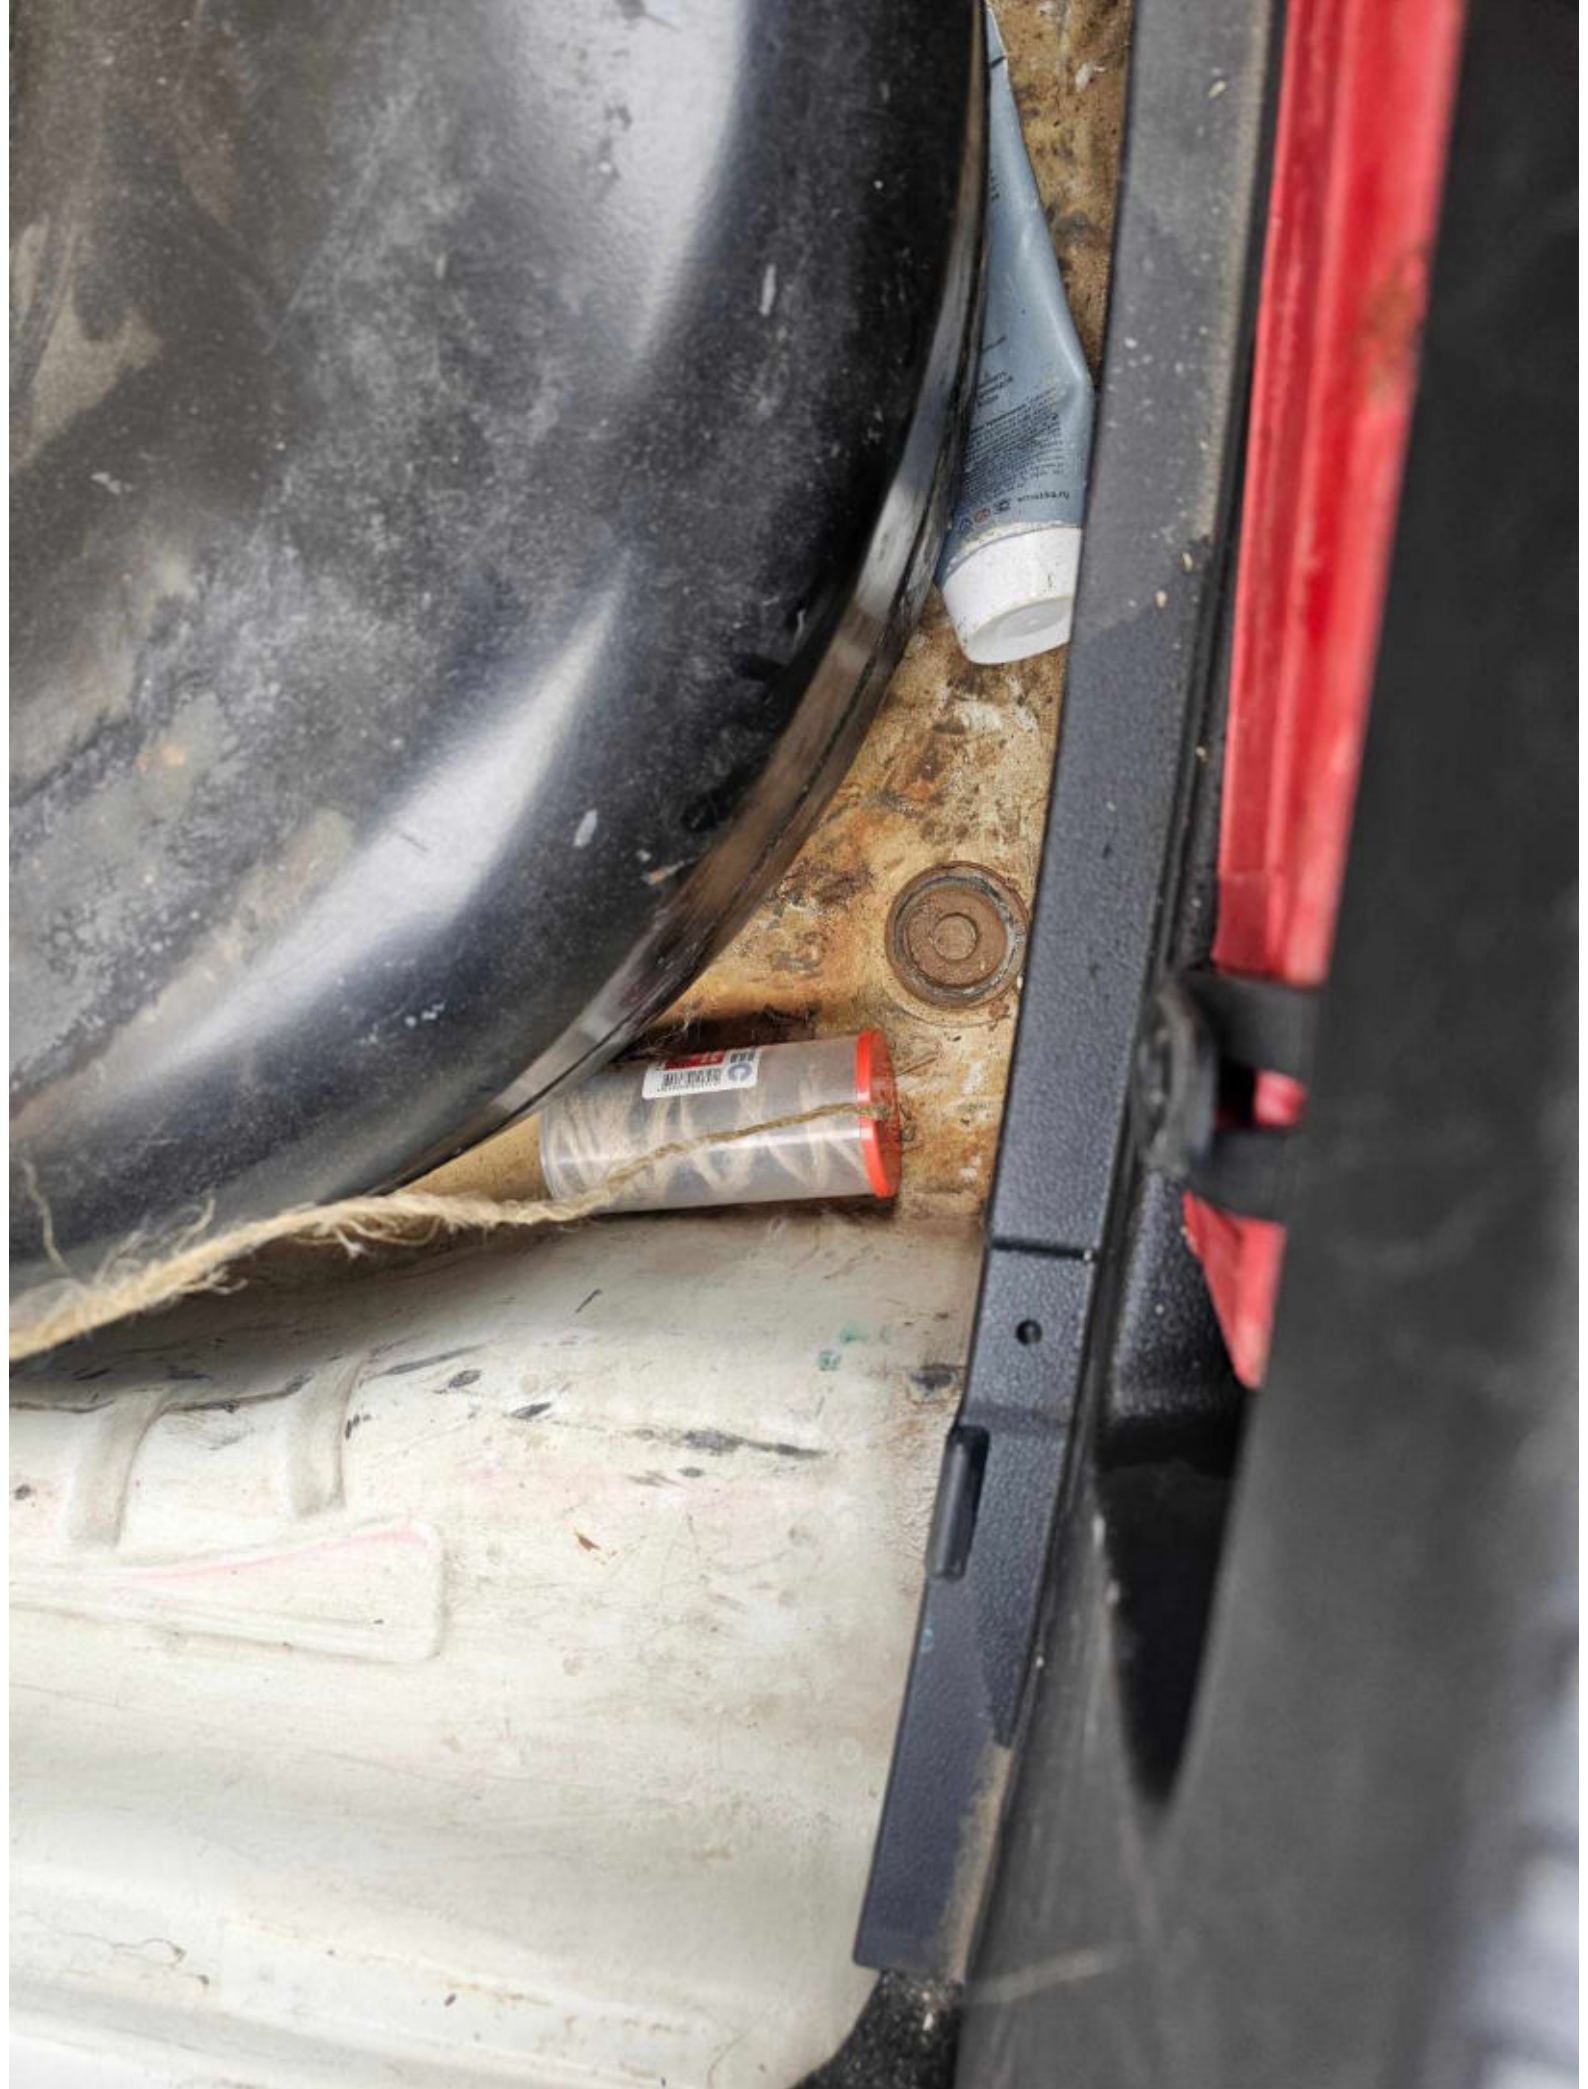

Перед выходом
переведите
селектор в "P".
Обратитесь на
серв. центр.

км 277688 литр 573.7

0.0 / SET

Ошибка:
подушка
безопасности

277688

0.0 / SET

Пров. уровень
омл. жидкости.
См. борт. докум!

277688

0.0 / SET

Сообщения об автомобиле

Проверьте уровень охлаждающей жидкости. См. борт. документацию.

Наступил срок сервиса по замене масла и инспекционного сервиса!

Дверь(и)/капот/багажник откр. См. состояние а/м на многофункц. дисплее.

Перед выходом переведите селектор в "P". Обратитесь на серв. предприятие.

Коробка передач в аварийном режиме. Движение возможно.

Долейте жидкость омывателя